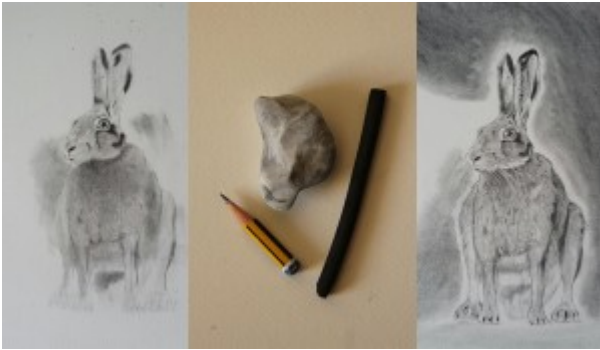

Feldhase bei Vollmond

Bleistift und Kohle, 25 x 36 cm, 300 gr/m²