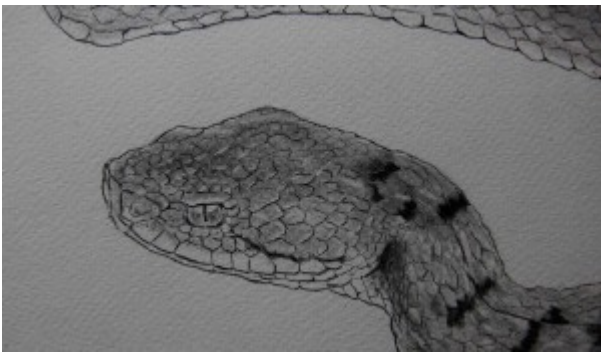

Aspisviper-Porträt

Bleistift und Kohle, 41 x 30,5 cm, 160 g/m²

Gamsbockporträt

Bleistift und Kohle, 25 x 36 cm, 300 gr/m²