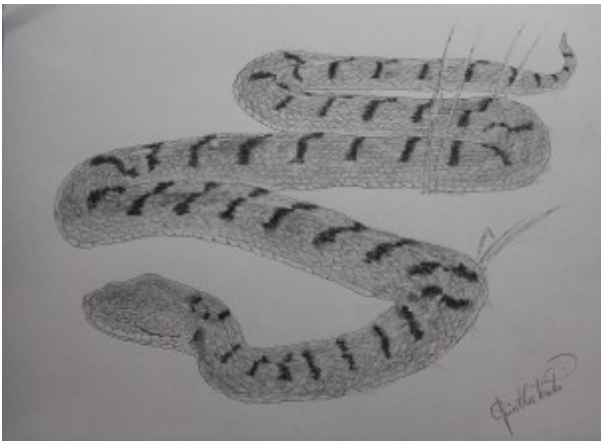

Aspisviper-Porträt

Bleistift und Kohle, 41 x 30,5 cm, 160 g/m²

Gamsbockporträt

Bleistift und Kohle, 25 x 36 cm, 300 gr/m²