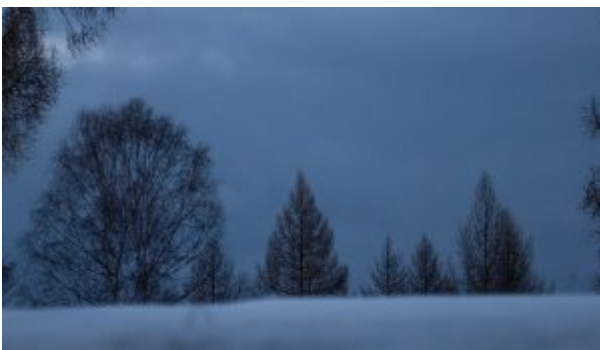

# Stille Winterlandschaft und Reh am Abend

Eine **Rehgeiß** erscheint an einem nach Süden ausgerichteten Wiesenstück, an dem der Schnee fleckenweise abgeschmolzen ist.

Eine **ehrwürdige Stille** liegt über der abendlichen Winterlandschaft. Sanft scheint sich die Schneedecke über den ruhenden Boden gelegt zu haben.

Fern ist noch die warme, grüne Jahreszeit – alles schweigt.